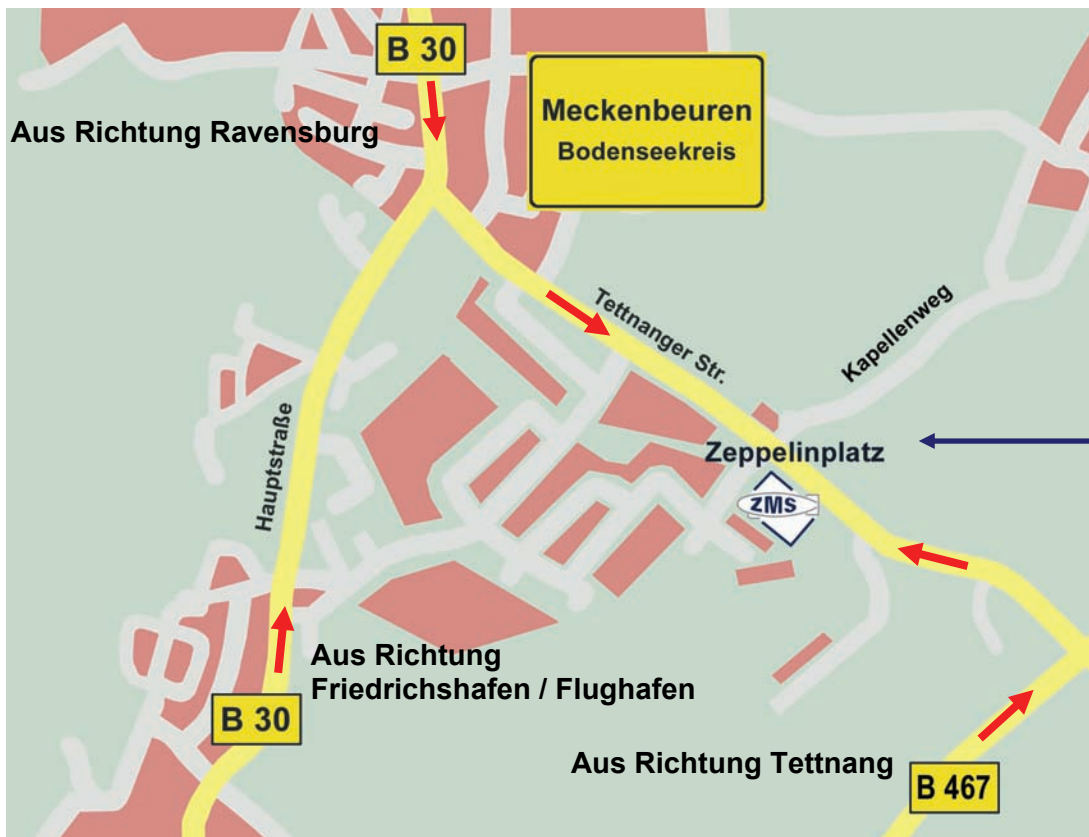

Anfahrt

ZEPELIN MOBILE SYSTEME GmbH

Aus Richtung Ravensburg

Aus Richtung Lindau / Bregenz

**ZEPELIN
MOBILE SYSTEME**

ZEPELIN MOBILE SYSTEME GmbH
Zeppelinplatz 1 (ex Dieselstraße)
D-88074 Meckenbeuren / Bodenseekreis